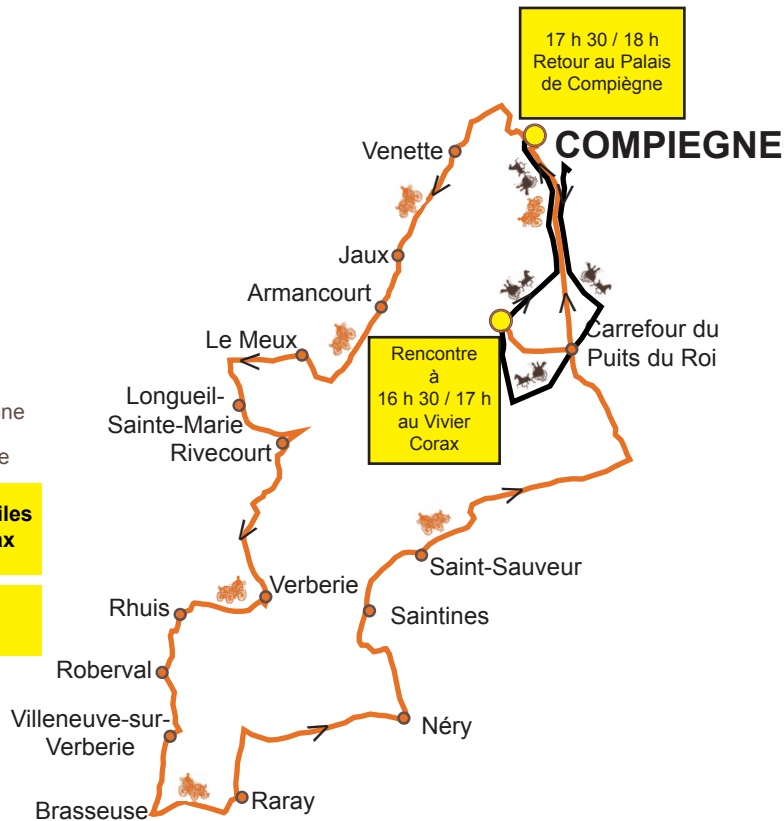

14 h Départ des Attelages depuis l'hippodrome de Compiègne

14 h Départ des Automobiles depuis le palais de Compiègne

16 h 30 / 17 h Rencontre des Attelages et des Automobiles dans la forêt de Compiègne, au carrefour du Vivier Corax

17 h 30 / 18 h Arrivée des Attelages et des Automobiles au palais de Compiègne.

Les organisateurs se réservent le droit de modifier l'itinéraire en cas de nécessité.

Dimanche 9 octobre 2011

9 h Départ du Rallye des Ancêtres depuis la cour du palais de Compiègne.

10 h Départ des Attelages depuis le palais de Compiègne.

12 h Rencontre des Attelages et des Automobiles au Domaine des Thermes à Pierrefonds.

14 h / 14 h 30 Départ des voitures hippomobiles et automobiles