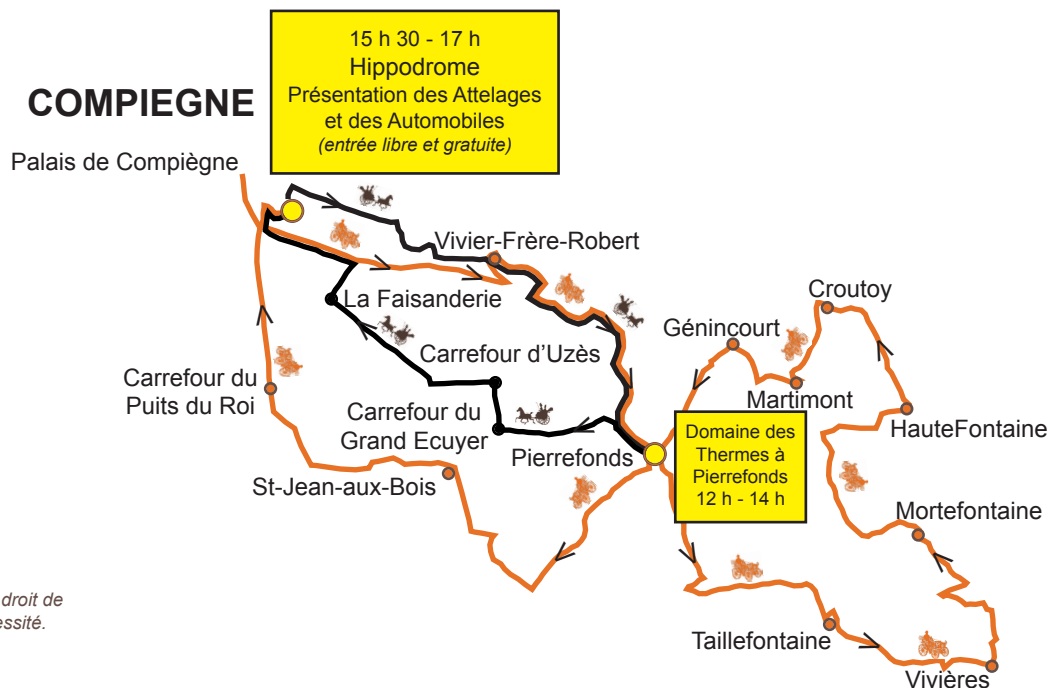

Dimanche 9 octobre 2011

9 h Départ du Rallye des Ancêtres depuis la cour du palais de Compiègne.

10 h Départ des Attelages depuis le palais de Compiègne.

12 h Rencontre des Attelages et des Automobiles au Domaine des Thermes à Pierrefonds.

14 h / 14 h 30 Départ des voitures hippomobiles et automobiles

15 h 30 Présentation des Attelages et des Automobiles à l'hippodrome de Compiègne (libre et gratuit).

Les organisateurs se réservent le droit de modifier l'itinéraire en cas de nécessité.